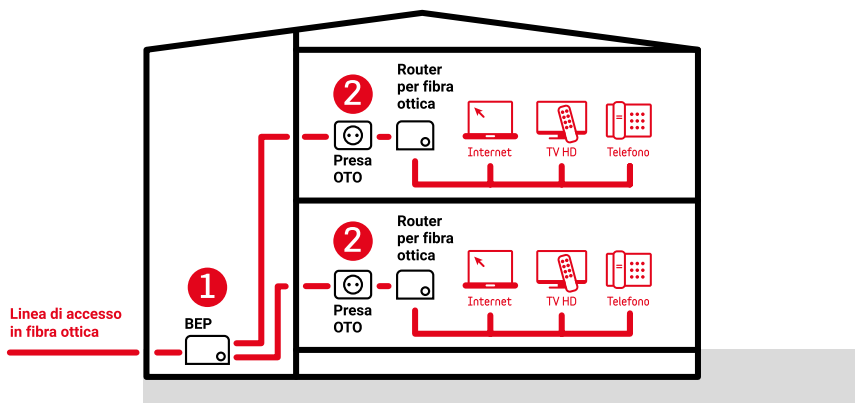

Il futuro è oggi

La fibra ottica a casa vostra

www.amb.ch/ftth

AMB AZIENDA
MULTISERVIZI
BELLINZONA

Fibra ottica e Fiber to the Home (FTTH)

Un cavo di Fibra Ottica non è altro che un insieme di sottilissimi filamenti trasparenti di fibra di vetro pari a un diametro di 0.125 mm, ossia circa le dimensioni di un capello.

Al tal proposito dal 2007 AMB lavora al potenziamento del cablaggio con fibre ottiche e ad estendere la rete fino alle abitazioni private, in sintesi «Fiber to the Home».

Dotando sin da oggi il proprio immobile con la tecnologia del futuro, si anticipano i tempi di realizzazione della rete, che necessita anni di costruzione, valorizzandolo al tempo stesso.

Veloce come la luce

- Trasmissione dati ultraveloce, 1'000 volte superiore rispetto al cavo in rame
- Navigazione in internet stabile e fluida
- Servizio tv in alta definizione (HD) su diversi apparecchi contemporaneamente
- Servizio radio e telefonia IP
- Larghezza di banda simmetrica: scaricare e caricare dati alla stessa velocità
- Telelavoro: lavorare da casa come essere in ufficio

Allacciamento alla rete in fibra ottica

**1 BEP (Building Entry Point)
Allacciamento dell'edificio**
AMB progetta la posa di un cavo principale in fibra ottica attraverso l'installazione di una cassetta nel punto di entrata dell'edificio (generalmente nello scantinato). La predisposizione dello stabile viene fatta subito.